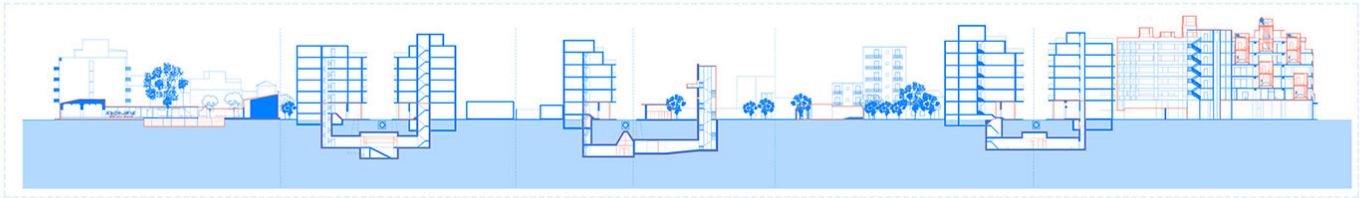

Ημερομηνία παρουσίασης: Απρίλιος 2019

Αξονομετρικό περιοχής παρέμβασης

Ὡς περιοχή παρέμβασης ἐπιλέγονται 4 οἰκοδομικά τετράγωνα στὴν περιοχή τοῦ Κεραμεικοῦ, με σχετικά

ισόποση κατανομή τυπολογιών, ορίζοντας ένα νέο super-block. Επιχειρείται μια προγραμματική μεταγραφή (κατά αναλογία) των χώρων που συγκροτούν το μεσοπολεμικό διαμέρισμα, διασκορπισμένα στην κλίμακα της πόλης. Ξεκινάμε ορίζοντας χώρους εισόδου- υποδοχής και διημέρευσης, συνεχίζουμε με τους χώρους ανάπαυσης και τέλος έχουμε τους χώρους προετοιμασίας φαγητού. Προστίθενται 3 συνδεδετικοί χώροι. Το κτηριακό υπόβαθρο αντιμετωπίζεται ως ένα στερεοποιημένο γεωλογικό ίζημα, που γίνεται αντιληπτό ως νέο έδαφος. Η παρέμβαση εισχωρεί, καλύπτει, συμπληρώνει ή διατρυπά το υπόβαθρο σε διαφορετικά επίπεδα και μεγέθη. Για την αντιμετώπιση κάθε σημείου εφαρμόζεται μια στρατηγική, η οποία προκύπτει από την τυπολογία του κτηρίου-υποδοχέα. Στο σύνολο των παρεμβάσεων υπάρχει μια εναλλαγή στις τιμές των παραμέτρων που αφορούν τις διαστάσεις, τη χωρητικότητα σε άτομα, τις ώρες λειτουργίας και τον βαθμό ιδιωτικότητας. Η επανάχρηση των κενών και η τακτική πύκνωση του αστικού ιστού στην κλίμακα του οικοδομικού τετραγώνου, αποσκοπεί στον επαναπροσδιορισμό των στοιχείων και την αλληλεπίδραση με το αστικό περιβάλλον, αποφεύγοντας την εισαγωγή μιας εσωστρεφούς συμπαγούς κτηριακής δομής ενός συμβατικού ξενοδοχείου.

Κάτοψη στο επίπεδο 0.00

Κάτοψη στο επίπεδο +8.00

Κάτοψη στο επίπεδο -8.00

Υποδομάρια & υπόγειο γυμναστήριο

Χώροι διημέρευσης & υπόγειος εκθεσιακός χώρος

Κουζίνα & υπόγειο κολυμβητήριο

Λουτρά

Κάψουλες κατοίκησης