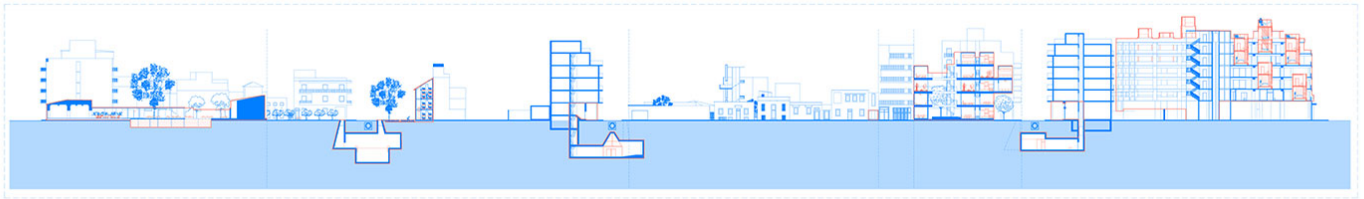

Ημερομηνία παρουσίασης: Απρίλιος 2019

Αξονομετρικό περιοχής παρέμβασης

Ὡς περιοχή παρέμβασης ἐπιλέγονται 4 οἰκοδομικά τετράγωνα στὴν περιοχή τοῦ Κεραμεικοῦ, με σχετικά

ισόποση κατανομή τυπολογιών, ορίζοντας ένα νέο super-block. Επιχειρείται μια προγραμματική μεταγραφή (κατά αναλογία) των χώρων που συγκροτούν το μεσοπολεμικό διαμέρισμα, διασκορπισμένα στην κλίμακα της πόλης. Ξεκινάμε ορίζοντας χώρους εισόδου- υποδοχής και διημέρευσης, συνεχίζουμε με τους χώρους ανάπαυσης και τέλος έχουμε τους χώρους προετοιμασίας φαγητού. Προστίθενται 3 συνδεδετικοί χώροι. Το κτηριακό υπόβαθρο αντιμετωπίζεται ως ένα στερεοποιημένο γεωλογικό ίζημα, που γίνεται αντιληπτό ως νέο έδαφος. Η παρέμβαση εισχωρεί, καλύπτει, συμπληρώνει ή διατρυπά το υπόβαθρο σε διαφορετικά επίπεδα και μεγέθη. Για την αντιμετώπιση κάθε σημείου εφαρμόζεται μια στρατηγική, η οποία προκύπτει από την τυπολογία του κτηρίου-υποδοχέα. Στο σύνολο των παρεμβάσεων υπάρχει μια εναλλαγή στις τιμές των παραμέτρων που αφορούν τις διαστάσεις, τη χωρητικότητα σε άτομα, τις ώρες λειτουργίας και τον βαθμό ιδιωτικότητας. Η επανάχρηση των κενών και η τακτική πύκνωση του αστικού ιστού στην κλίμακα του οικοδομικού τετραγώνου, αποσκοπεί στον επαναπροσδιορισμό των στοιχείων και την αλληλεπίδραση με το αστικό περιβάλλον, αποφεύγοντας την εισαγωγή μιας εσωστρεφούς συμπαγούς κτηριακής δομής ενός συμβατικού ξενοδοχείου.

Κάτοψη στο επίπεδο 0.00

Κάτοψη στο επίπεδο +8.00

Κάτοψη στο επίπεδο -8.00

Υποδομάρια & υπόγειο γυμναστήριο

Χώροι διημέρευσης & υπόγειος εκθεσιακός χώρος

Κουζίνα & υπόγειο κολυμβητήριο

Λουτρά

Κάψουλες κατοίκησης