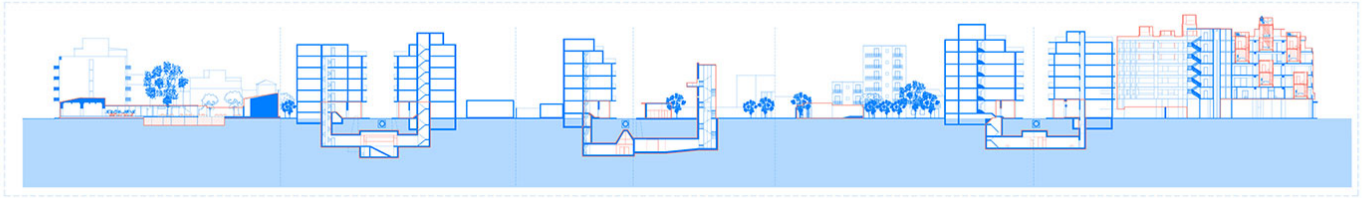

Ημερομηνία παρουσίασης: Απρίλιος 2019

Αξονομετρικό περιοχής παρέμβασης

Ὡς περιοχή παρέμβασης ἐπιλέγονται 4 οἰκοδομικά τετράγωνα στὴν περιοχή τοῦ Κεραμεικοῦ, με σχετικά

ισόποση κατανομή τυπολογιών, ορίζοντας ένα νέο super-block. Επιχειρείται μια προγραμματική μεταγραφή (κατά αναλογία) των χώρων που συγκροτούν το μεσοπολεμικό διαμέρισμα, διασκορπισμένα στην κλίμακα της πόλης. Ξεκινάμε ορίζοντας χώρους εισόδου- υποδοχής και διημέρευσης, συνεχίζουμε με τους χώρους ανάπαυσης και τέλος έχουμε τους χώρους προετοιμασίας φαγητού. Προστίθενται 3 συνδεδετικοί χώροι. Το κτηριακό υπόβαθρο αντιμετωπίζεται ως ένα στερεοποιημένο γεωλογικό ίζημα, που γίνεται αντιληπτό ως νέο έδαφος. Η παρέμβαση εισχωρεί, καλύπτει, συμπληρώνει ή διατρυπά το υπόβαθρο σε διαφορετικά επίπεδα και μεγέθη. Για την αντιμετώπιση κάθε σημείου εφαρμόζεται μια στρατηγική, η οποία προκύπτει από την τυπολογία του κτηρίου-υποδοχέα. Στο σύνολο των παρεμβάσεων υπάρχει μια εναλλαγή στις τιμές των παραμέτρων που αφορούν τις διαστάσεις, τη χωρητικότητα σε άτομα, τις ώρες λειτουργίας και τον βαθμό ιδιωτικότητας. Η επανάχρηση των κενών και η τακτική πύκνωση του αστικού ιστού στην κλίμακα του οικοδομικού τετραγώνου, αποσκοπεί στον επαναπροσδιορισμό των στοιχείων και την αλληλεπίδραση με το αστικό περιβάλλον, αποφεύγοντας την εισαγωγή μιας εσωστρεφούς συμπαγούς κτηριακής δομής ενός συμβατικού ξενοδοχείου.

Κάτοψη στο επίπεδο 0.00

Κάτοψη στο επίπεδο +8.00

Κάτοψη στο επίπεδο -8.00

Υποδομάρια & υπόγειο γυμναστήριο

Χώροι διημέρευσης & υπόγειος εκθεσιακός χώρος

Κουζίνα & υπόγειο κολυμβητήριο

Λουτρά

Κάψουλες κατοίκησης