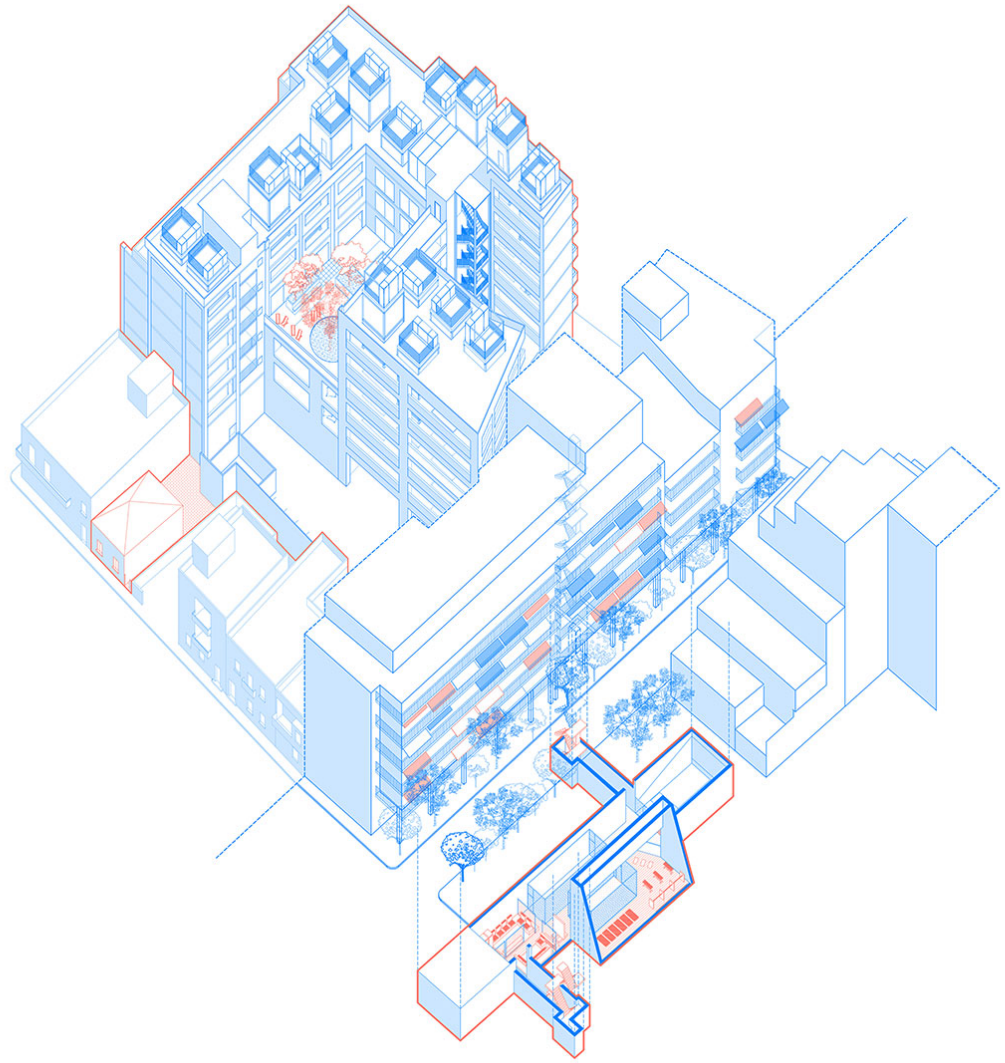

## **Art 2030: πρόταση αστικής κατοίκησης στην περιοχή του Κεραμεικού**

Σταυρούλα Κακαλέτση, Αιμιλία Καρκούλια - 05/09/2019

Ημερομηνία παρουσίασης: Απρίλιος 2019

Αξονομετρικό περιοχής παρέμβασης

Ὡς περιοχή παρέμβασης ἐπιλέγονται 4 οἰκοδομικά τετράγωνα στὴν περιοχή τοῦ Κεραμεικοῦ, με σχετικά

ισόποση κατανομή τυπολογιών, ορίζοντας ένα νέο super-block. Επιχειρείται μια προγραμματική μεταγραφή (κατά αναλογία) των χώρων που συγκροτούν το μεσοπολεμικό διαμέρισμα, διασκορπισμένα στην κλίμακα της πόλης. Ξεκινάμε ορίζοντας χώρους εισόδου- υποδοχής και διημέρευσης, συνεχίζουμε με τους χώρους ανάπαυσης και τέλος έχουμε τους χώρους προετοιμασίας φαγητού. Προστίθενται 3 συνδεδετικοί χώροι. Το κτηριακό υπόβαθρο αντιμετωπίζεται ως ένα στερεοποιημένο γεωλογικό ίζημα, που γίνεται αντιληπτό ως νέο έδαφος. Η παρέμβαση εισχωρεί, καλύπτει, συμπληρώνει ή διατρυπά το υπόβαθρο σε διαφορετικά επίπεδα και μεγέθη. Για την αντιμετώπιση κάθε σημείου εφαρμόζεται μια στρατηγική, η οποία προκύπτει από την τυπολογία του κτηρίου-υποδοχέα. Στο σύνολο των παρεμβάσεων υπάρχει μια εναλλαγή στις τιμές των παραμέτρων που αφορούν τις διαστάσεις, τη χωρητικότητα σε άτομα, τις ώρες λειτουργίας και τον βαθμό ιδιωτικότητας. Η επανάχρηση των κενών και η τακτική πύκνωση του αστικού ιστού στην κλίμακα του οικοδομικού τετραγώνου, αποσκοπεί στον επαναπροσδιορισμό των στοιχείων και την αλληλεπίδραση με το αστικό περιβάλλον, αποφεύγοντας την εισαγωγή μιας εσωστρεφούς συμπαγούς κτηριακής δομής ενός συμβατικού ξενοδοχείου.

Κάτοψη στο επίπεδο 0.00

Κάτοψη στο επίπεδο +8.00

Κάτοψη στο επίπεδο -8.00

Υποδομάρια & υπόγειο γυμναστήριο

Χώροι διημέρευσης & υπόγειος εκθεσιακός χώρος

Κουζίνα & υπόγειο κολυμβητήριο

Λουτρά

Κάψουλες κατοίκησης

Κάψουλες σαλονιού - ιδιωτικοί χώροι υποδοχής

Υπόγειος εκθεσιακός χώρος

Λουτρά