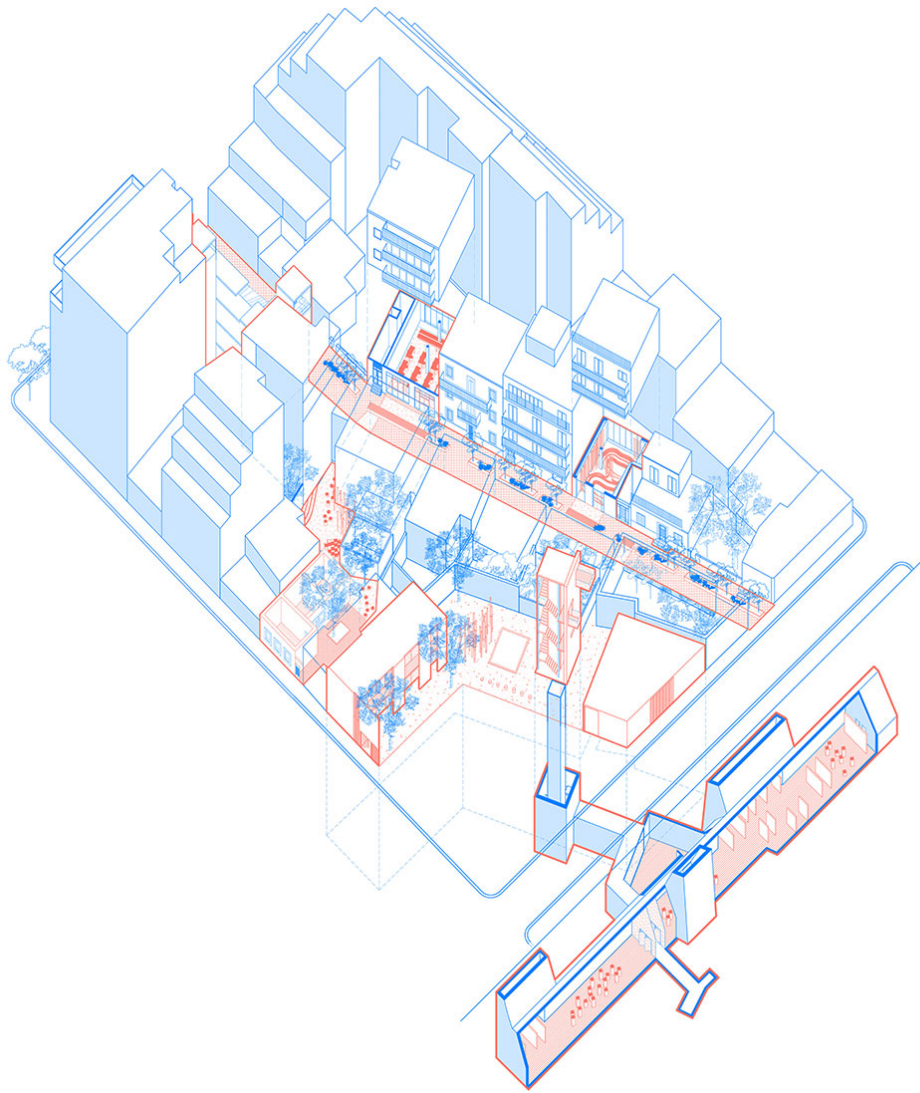

Ημερομηνία παρουσίασης: Απρίλιος 2019

Αξονομετρικό περιοχής παρέμβασης

Ὡς περιοχή παρέμβασης ἐπιλέγονται 4 οἰκοδομικά τετράγωνα στὴν περιοχή τοῦ Κεραμεικοῦ, με σχετικά

ισόποση κατανομή τυπολογιών, ορίζοντας ένα νέο super-block. Επιχειρείται μια προγραμματική μεταγραφή (κατά αναλογία) των χώρων που συγκροτούν το μεσοπολεμικό διαμέρισμα, διασκορπισμένα στην κλίμακα της πόλης. Ξεκινάμε ορίζοντας χώρους εισόδου- υποδοχής και διημέρευσης, συνεχίζουμε με τους χώρους ανάπαυσης και τέλος έχουμε τους χώρους προετοιμασίας φαγητού. Προστίθενται 3 συνδεδετικοί χώροι. Το κτηριακό υπόβαθρο αντιμετωπίζεται ως ένα στερεοποιημένο γεωλογικό ίζημα, που γίνεται αντιληπτό ως νέο έδαφος. Η παρέμβαση εισχωρεί, καλύπτει, συμπληρώνει ή διατρυπά το υπόβαθρο σε διαφορετικά επίπεδα και μεγέθη. Για την αντιμετώπιση κάθε σημείου εφαρμόζεται μια στρατηγική, η οποία προκύπτει από την τυπολογία του κτηρίου-υποδοχέα. Στο σύνολο των παρεμβάσεων υπάρχει μια εναλλαγή στις τιμές των παραμέτρων που αφορούν τις διαστάσεις, τη χωρητικότητα σε άτομα, τις ώρες λειτουργίας και τον βαθμό ιδιωτικότητας. Η επανάχρηση των κενών και η τακτική πύκνωση του αστικού ιστού στην κλίμακα του οικοδομικού τετραγώνου, αποσκοπεί στον επαναπροσδιορισμό των στοιχείων και την αλληλεπίδραση με το αστικό περιβάλλον, αποφεύγοντας την εισαγωγή μιας εσωστρεφούς συμπαγούς κτηριακής δομής ενός συμβατικού ξενοδοχείου.

Κάτοψη στο επίπεδο 0.00

Κάτοψη στο επίπεδο +8.00

Κάτοψη στο επίπεδο -8.00

Υποδομάρια & υπόγειο γυμναστήριο

Χώροι διημέρευσης & υπόγειος εκθεσιακός χώρος

Κουζίνα & υπόγειο κολυμβητήριο

Λουτρά

Κάψουλες κατοίκησης

Κάψουλες σαλονιού - ιδιωτικοί χώροι υποδοχής

Υπόγειος εκθεσιακός χώρος

Λουτρά