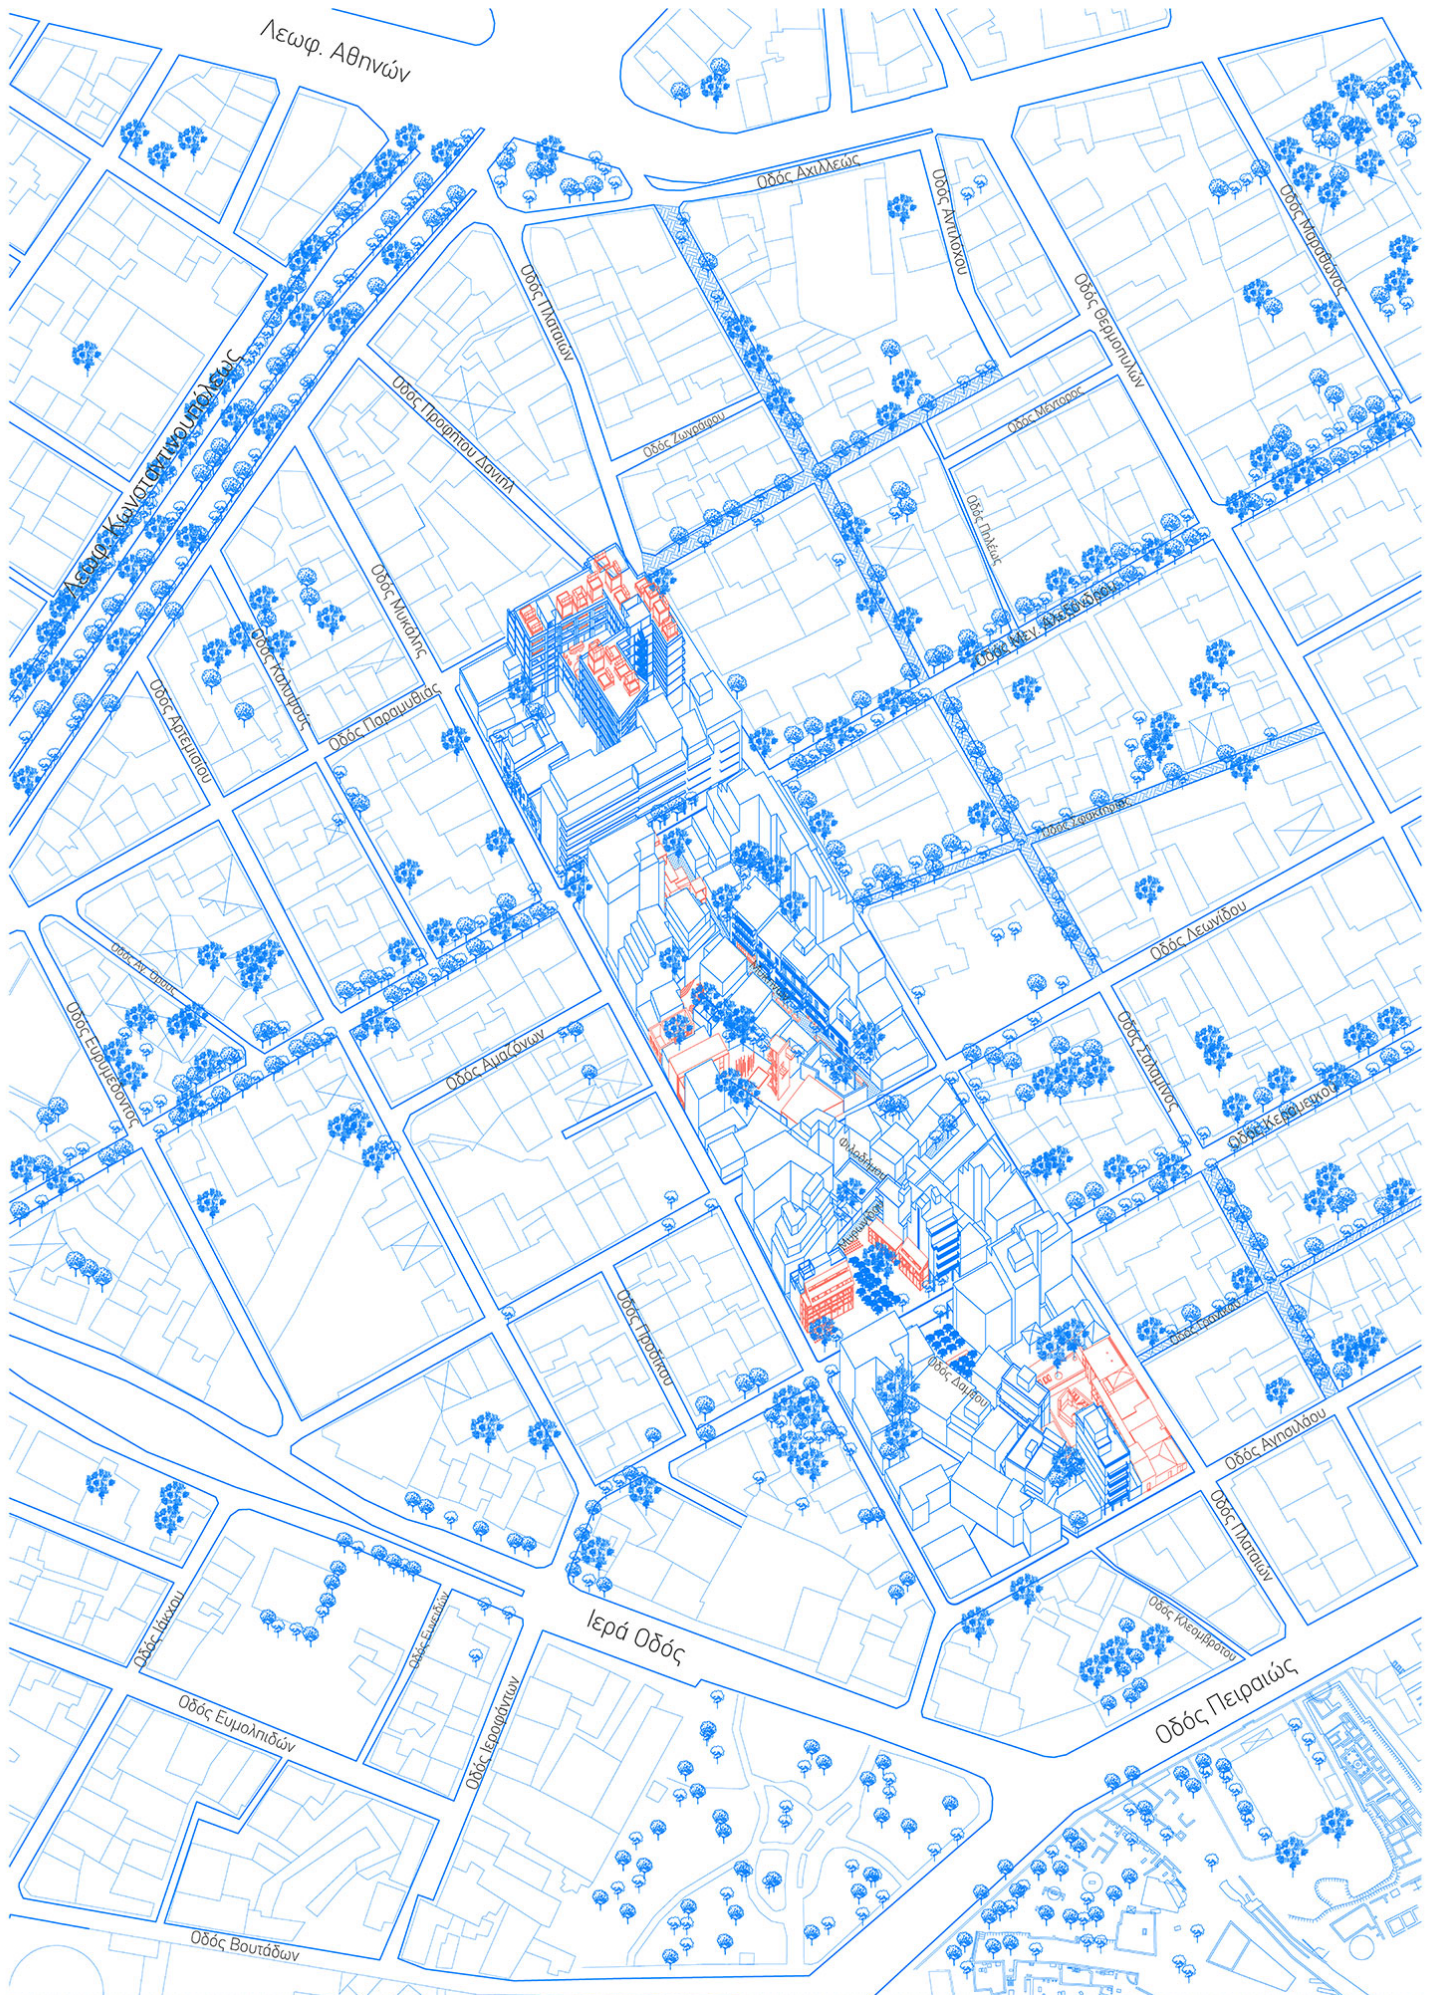

## **Art 2030: πρόταση αστικής κατοίκησης στην περιοχή του Κεραμεικού**

Σταυρούλα Κακαλέτση, Αιμιλία Καρκούλια - 05/09/2019

Ημερομηνία παρουσίασης: Απρίλιος 2019

Αξονομετρικό περιοχής παρέμβασης

Ὡς περιοχή παρέμβασης ἐπιλέγονται 4 οἰκοδομικά τετράγωνα στὴν περιοχή τοῦ Κεραμεικοῦ, με σχετικά

ισόποση κατανομή τυπολογιών, ορίζοντας ένα νέο super-block. Επιχειρείται μια προγραμματική μεταγραφή (κατά αναλογία) των χώρων που συγκροτούν το μεσοπολεμικό διαμέρισμα, διασκορπισμένα στην κλίμακα της πόλης. Ξεκινάμε ορίζοντας χώρους εισόδου- υποδοχής και διημέρευσης, συνεχίζουμε με τους χώρους ανάπαυσης και τέλος έχουμε τους χώρους προετοιμασίας φαγητού. Προστίθενται 3 συνδεδετικοί χώροι. Το κτηριακό υπόβαθρο αντιμετωπίζεται ως ένα στερεοποιημένο γεωλογικό ίζημα, που γίνεται αντιληπτό ως νέο έδαφος. Η παρέμβαση εισχωρεί, καλύπτει, συμπληρώνει ή διατρυπά το υπόβαθρο σε διαφορετικά επίπεδα και μεγέθη. Για την αντιμετώπιση κάθε σημείου εφαρμόζεται μια στρατηγική, η οποία προκύπτει από την τυπολογία του κτηρίου-υποδοχέα. Στο σύνολο των παρεμβάσεων υπάρχει μια εναλλαγή στις τιμές των παραμέτρων που αφορούν τις διαστάσεις, τη χωρητικότητα σε άτομα, τις ώρες λειτουργίας και τον βαθμό ιδιωτικότητας. Η επανάχρηση των κενών και η τακτική πύκνωση του αστικού ιστού στην κλίμακα του οικοδομικού τετραγώνου, αποσκοπεί στον επαναπροσδιορισμό των στοιχείων και την αλληλεπίδραση με το αστικό περιβάλλον, αποφεύγοντας την εισαγωγή μιας εσωστρεφούς συμπαγούς κτηριακής δομής ενός συμβατικού ξενοδοχείου.