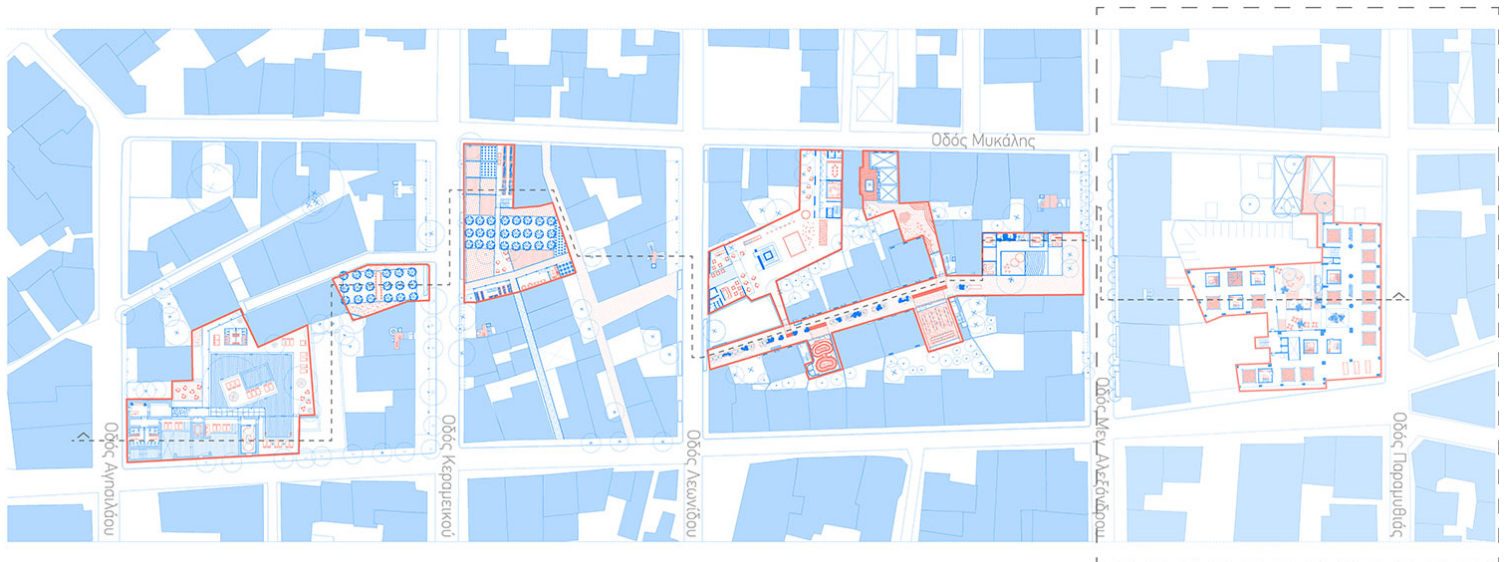

Ημερομηνία παρουσίασης: Απρίλιος 2019

Αξονομετρικό περιοχής παρέμβασης

Ὡς περιοχή παρέμβασης ἐπιλέγονται 4 οἰκοδομικά τετράγωνα στὴν περιοχή τοῦ Κεραμεικοῦ, με σχετικά

ισόποση κατανομή τυπολογιών, ορίζοντας ένα νέο super-block. Επιχειρείται μια προγραμματική μεταγραφή (κατά αναλογία) των χώρων που συγκροτούν το μεσοπολεμικό διαμέρισμα, διασκορπισμένα στην κλίμακα της πόλης. Ξεκινάμε ορίζοντας χώρους εισόδου- υποδοχής και διημέρευσης, συνεχίζουμε με τους χώρους ανάπαυσης και τέλος έχουμε τους χώρους προετοιμασίας φαγητού. Προστίθενται 3 συνδεδετικοί χώροι. Το κτηριακό υπόβαθρο αντιμετωπίζεται ως ένα στερεοποιημένο γεωλογικό ίζημα, που γίνεται αντιληπτό ως νέο έδαφος. Η παρέμβαση εισχωρεί, καλύπτει, συμπληρώνει ή διατρυπά το υπόβαθρο σε διαφορετικά επίπεδα και μεγέθη. Για την αντιμετώπιση κάθε σημείου εφαρμόζεται μια στρατηγική, η οποία προκύπτει από την τυπολογία του κτηρίου-υποδοχέα. Στο σύνολο των παρεμβάσεων υπάρχει μια εναλλαγή στις τιμές των παραμέτρων που αφορούν τις διαστάσεις, τη χωρητικότητα σε άτομα, τις ώρες λειτουργίας και τον βαθμό ιδιωτικότητας. Η επανάχρηση των κενών και η τακτική πύκνωση του αστικού ιστού στην κλίμακα του οικοδομικού τετραγώνου, αποσκοπεί στον επαναπροσδιορισμό των στοιχείων και την αλληλεπίδραση με το αστικό περιβάλλον, αποφεύγοντας την εισαγωγή μιας εσωστρεφούς συμπαγούς κτηριακής δομής ενός συμβατικού ξενοδοχείου.