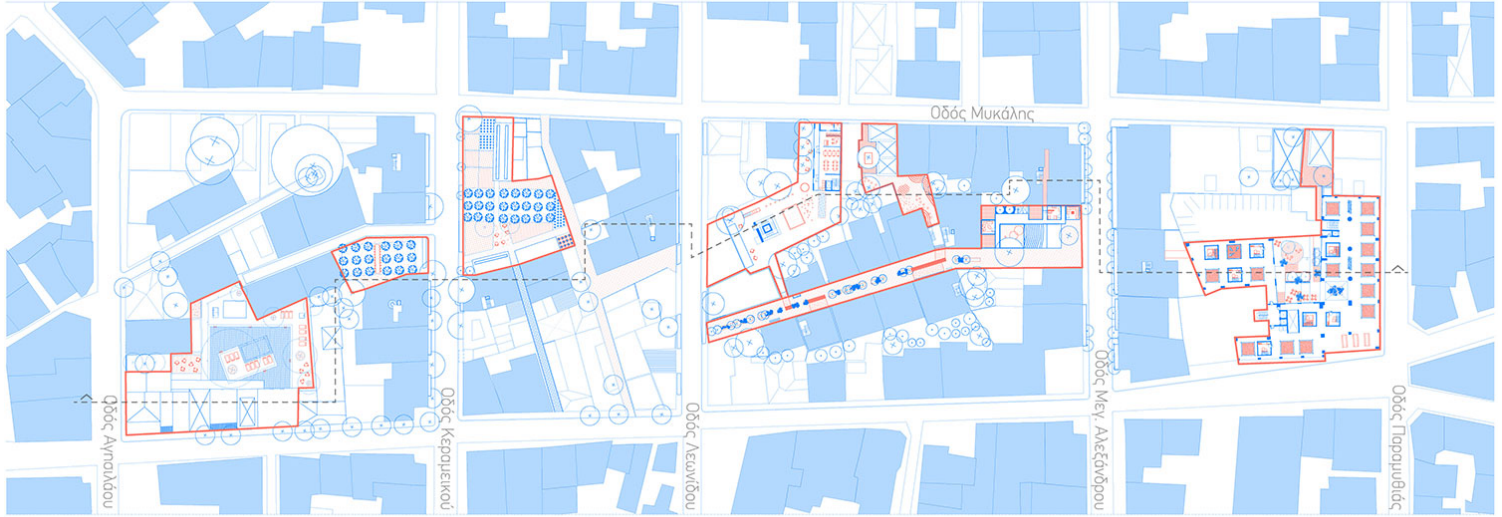

Ημερομηνία παρουσίασης: Απρίλιος 2019

Αξονομετρικό περιοχής παρέμβασης

Ὡς περιοχή παρέμβασης ἐπιλέγονται 4 οἰκοδομικά τετράγωνα στὴν περιοχή τοῦ Κεραμεικοῦ, με σχετικά

ισόποση κατανομή τυπολογιών, ορίζοντας ένα νέο super-block. Επιχειρείται μια προγραμματική μεταγραφή (κατά αναλογία) των χώρων που συγκροτούν το μεσοπολεμικό διαμέρισμα, διασκορπισμένα στην κλίμακα της πόλης. Ξεκινάμε ορίζοντας χώρους εισόδου- υποδοχής και διημέρευσης, συνεχίζουμε με τους χώρους ανάπαυσης και τέλος έχουμε τους χώρους προετοιμασίας φαγητού. Προστίθενται 3 συνδεδετικοί χώροι. Το κτηριακό υπόβαθρο αντιμετωπίζεται ως ένα στερεοποιημένο γεωλογικό ίζημα, που γίνεται αντιληπτό ως νέο έδαφος. Η παρέμβαση εισχωρεί, καλύπτει, συμπληρώνει ή διατρυπά το υπόβαθρο σε διαφορετικά επίπεδα και μεγέθη. Για την αντιμετώπιση κάθε σημείου εφαρμόζεται μια στρατηγική, η οποία προκύπτει από την τυπολογία του κτηρίου-υποδοχέα. Στο σύνολο των παρεμβάσεων υπάρχει μια εναλλαγή στις τιμές των παραμέτρων που αφορούν τις διαστάσεις, τη χωρητικότητα σε άτομα, τις ώρες λειτουργίας και τον βαθμό ιδιωτικότητας. Η επανάχρηση των κενών και η τακτική πύκνωση του αστικού ιστού στην κλίμακα του οικοδομικού τετραγώνου, αποσκοπεί στον επαναπροσδιορισμό των στοιχείων και την αλληλεπίδραση με το αστικό περιβάλλον, αποφεύγοντας την εισαγωγή μιας εσωστρεφούς συμπαγούς κτηριακής δομής ενός συμβατικού ξενοδοχείου.

Κάτοψη στο επίπεδο 0.00

Κάτοψη στο επίπεδο +8.00

Κάτοψη στο επίπεδο -8.00

Υποδομάρια & υπόγειο γυμναστήριο

Χώροι διημέρευσης & υπόγειος εκθεσιακός χώρος

Κουζίνα & υπόγειο κολυμβητήριο

Λουτρά

Κάψουλες κατοίκησης