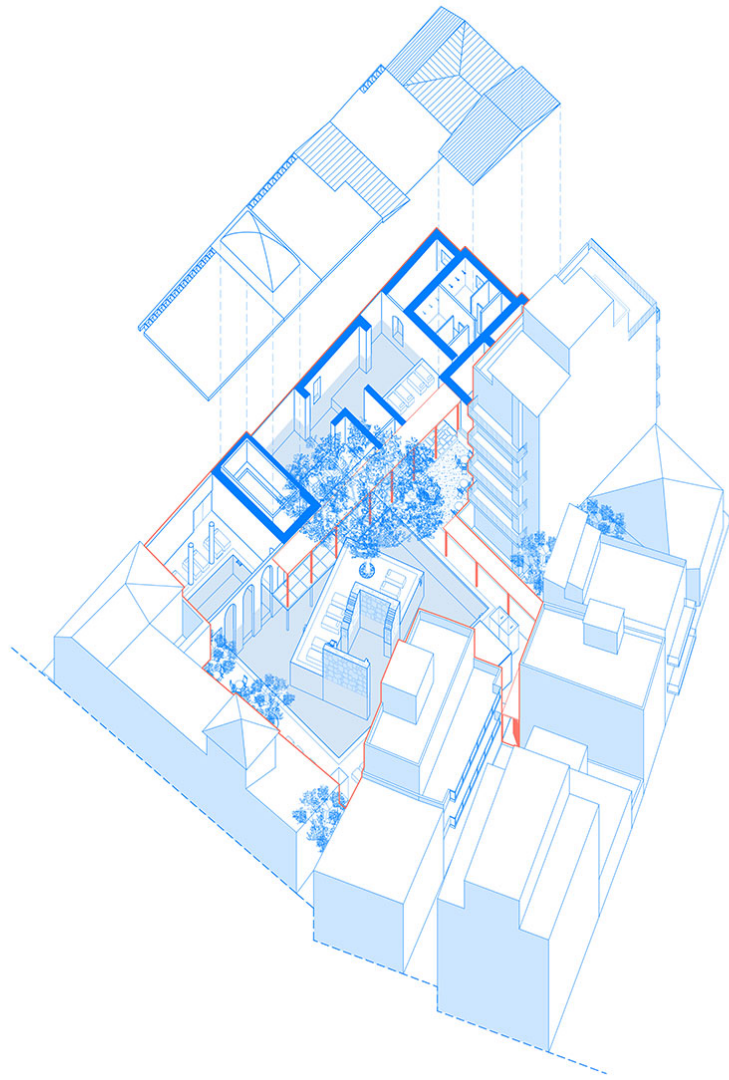

Ημερομηνία παρουσίασης: Απρίλιος 2019

Αξονομετρικό περιοχής παρέμβασης

Ὡς περιοχή παρέμβασης ἐπιλέγονται 4 οἰκοδομικά τετράγωνα στὴν περιοχή τοῦ Κεραμεικοῦ, με σχετικά

ισόποση κατανομή τυπολογιών, ορίζοντας ένα νέο super-block. Επιχειρείται μια προγραμματική μεταγραφή (κατά αναλογία) των χώρων που συγκροτούν το μεσοπολεμικό διαμέρισμα, διασκορπισμένα στην κλίμακα της πόλης. Ξεκινάμε ορίζοντας χώρους εισόδου- υποδοχής και διημέρευσης, συνεχίζουμε με τους χώρους ανάπαυσης και τέλος έχουμε τους χώρους προετοιμασίας φαγητού. Προστίθενται 3 συνδεδετικοί χώροι. Το κτηριακό υπόβαθρο αντιμετωπίζεται ως ένα στερεοποιημένο γεωλογικό ίζημα, που γίνεται αντιληπτό ως νέο έδαφος. Η παρέμβαση εισχωρεί, καλύπτει, συμπληρώνει ή διατρυπά το υπόβαθρο σε διαφορετικά επίπεδα και μεγέθη. Για την αντιμετώπιση κάθε σημείου εφαρμόζεται μια στρατηγική, η οποία προκύπτει από την τυπολογία του κτηρίου-υποδοχέα. Στο σύνολο των παρεμβάσεων υπάρχει μια εναλλαγή στις τιμές των παραμέτρων που αφορούν τις διαστάσεις, τη χωρητικότητα σε άτομα, τις ώρες λειτουργίας και τον βαθμό ιδιωτικότητας. Η επανάχρηση των κενών και η τακτική πύκνωση του αστικού ιστού στην κλίμακα του οικοδομικού τετραγώνου, αποσκοπεί στον επαναπροσδιορισμό των στοιχείων και την αλληλεπίδραση με το αστικό περιβάλλον, αποφεύγοντας την εισαγωγή μιας εσωστρεφούς συμπαγούς κτηριακής δομής ενός συμβατικού ξενοδοχείου.

Κάτοψη στο επίπεδο 0.00

Κάτοψη στο επίπεδο +8.00

Κάτοψη στο επίπεδο -8.00

Υποδομάρια & υπόγειο γυμναστήριο

Χώροι διημέρευσης & υπόγειος εκθεσιακός χώρος

Κουζίνα & υπόγειο κολυμβητήριο

Λουτρά

Κάψουλες κατοίκησης

Κάψουλες σαλονιού - ιδιωτικοί χώροι υποδοχής

Υπόγειος εκθεσιακός χώρος

Λουτρά