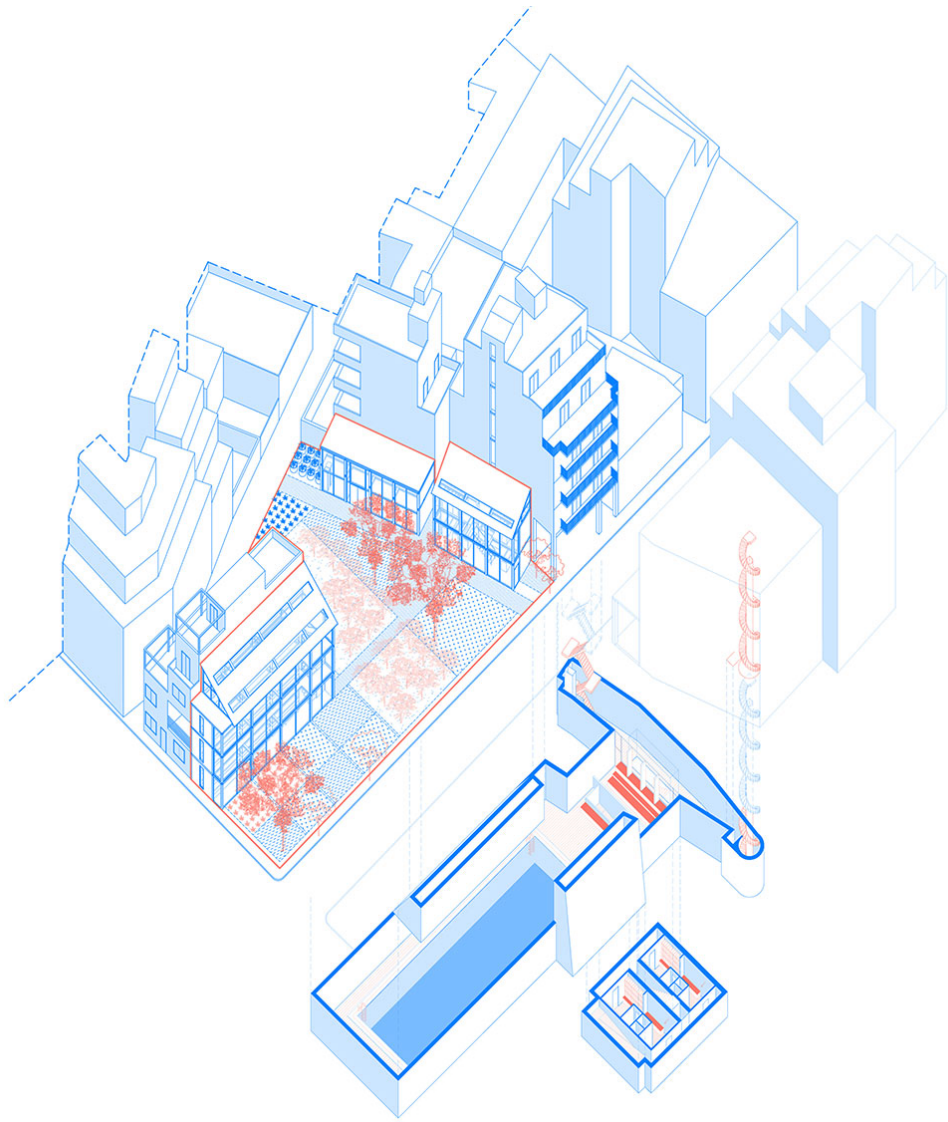

## **Art 2030: πρόταση αστικής κατοίκησης στην περιοχή του Κεραμεικού**

Σταυρούλα Κακαλέτση, Αιμιλία Καρκούλια - 05/09/2019

Ημερομηνία παρουσίασης: Απρίλιος 2019

Αξονομετρικό περιοχής παρέμβασης

Ὡς περιοχή παρέμβασης ἐπιλέγονται 4 οἰκοδομικά τετράγωνα στὴν περιοχή τοῦ Κεραμεικοῦ, με σχετικά

ισόποση κατανομή τυπολογιών, ορίζοντας ένα νέο super-block. Επιχειρείται μια προγραμματική μεταγραφή (κατά αναλογία) των χώρων που συγκροτούν το μεσοπολεμικό διαμέρισμα, διασκορπισμένα στην κλίμακα της πόλης. Ξεκινάμε ορίζοντας χώρους εισόδου- υποδοχής και διημέρευσης, συνεχίζουμε με τους χώρους ανάπαυσης και τέλος έχουμε τους χώρους προετοιμασίας φαγητού. Προστίθενται 3 συνδεδετικοί χώροι. Το κτηριακό υπόβαθρο αντιμετωπίζεται ως ένα στερεοποιημένο γεωλογικό ίζημα, που γίνεται αντιληπτό ως νέο έδαφος. Η παρέμβαση εισχωρεί, καλύπτει, συμπληρώνει ή διατρυπά το υπόβαθρο σε διαφορετικά επίπεδα και μεγέθη. Για την αντιμετώπιση κάθε σημείου εφαρμόζεται μια στρατηγική, η οποία προκύπτει από την τυπολογία του κτηρίου-υποδοχέα. Στο σύνολο των παρεμβάσεων υπάρχει μια εναλλαγή στις τιμές των παραμέτρων που αφορούν τις διαστάσεις, τη χωρητικότητα σε άτομα, τις ώρες λειτουργίας και τον βαθμό ιδιωτικότητας. Η επανάχρηση των κενών και η τακτική πύκνωση του αστικού ιστού στην κλίμακα του οικοδομικού τετραγώνου, αποσκοπεί στον επαναπροσδιορισμό των στοιχείων και την αλληλεπίδραση με το αστικό περιβάλλον, αποφεύγοντας την εισαγωγή μιας εσωστρεφούς συμπαγούς κτηριακής δομής ενός συμβατικού ξενοδοχείου.

Κάτοψη στο επίπεδο 0.00

Κάτοψη στο επίπεδο +8.00

Κάτοψη στο επίπεδο -8.00

Υποδομάρια & υπόγειο γυμναστήριο

Χώροι διημέρευσης & υπόγειος εκθεσιακός χώρος

Κουζίνα & υπόγειο κολυμβητήριο

Λουτρά

Κάψουλες κατοίκησης

Κάψουλες σαλονιού - ιδιωτικοί χώροι υποδοχής

Υπόγειος εκθεσιακός χώρος

Λουτρά