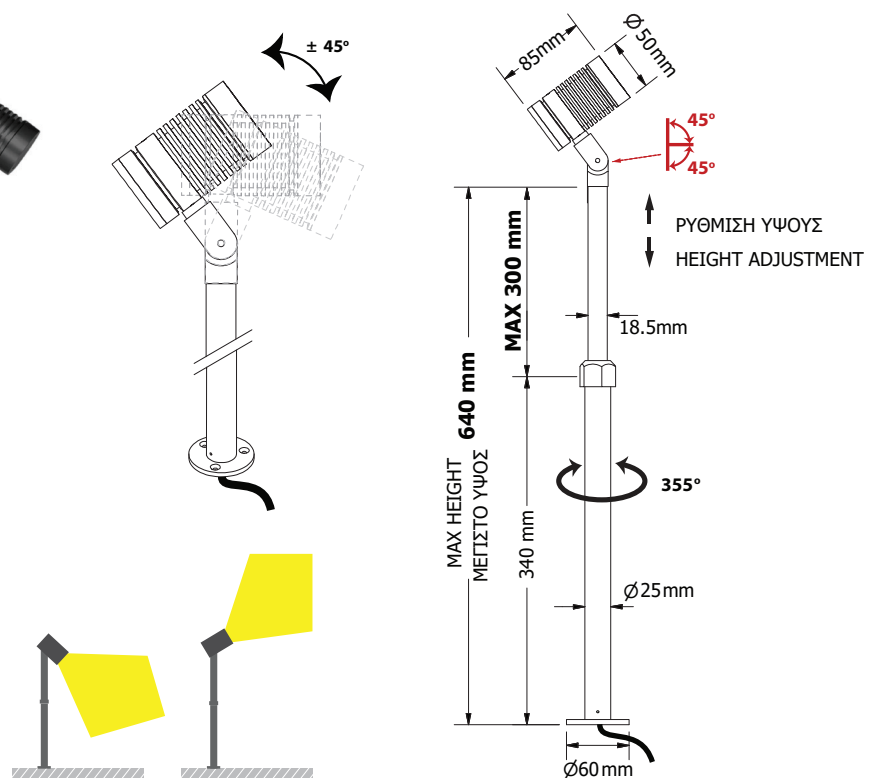

01 02 05 18

Βαμμένα με Πολυεστερική Ηλεκτροστατική Βαφή
Painted with Polyester Electrostatic Powder

*Η τεχνολογία των LED είναι σε διαρκή εξέλιξη οπότε πριν παραγγείλετε, παρακαλούμε επιβεβαιώστε ποιο LED είναι διαθέσιμο
LED technology changes constantly forward, so before selecting / ordering the most suitable product for you,
ask for a confirmation that this is the most updated product to our list.

warm 2700 Kelvin warm white 3000 Kelvin neutral white 4000 Kelvin