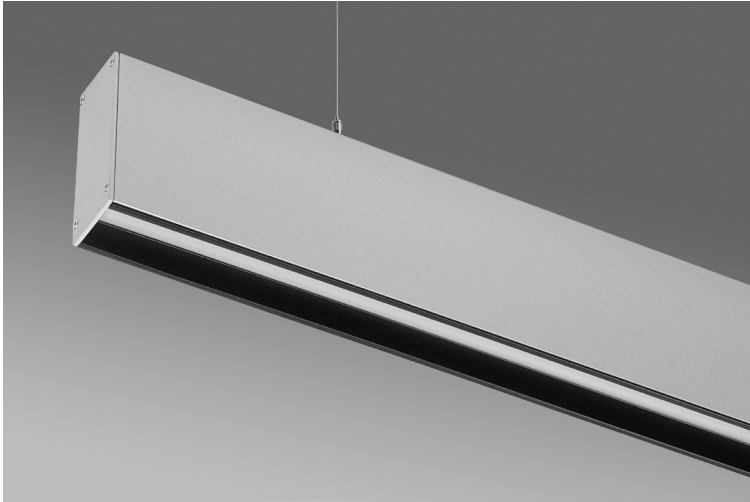

## Line 31 DEEP

- Γραμμικό led φωτιστικό εξωτερικό
- εσωτερικού χώρου
- κατάλληλο για τοποθέτηση σε οροφή
- ή κρεμαστό με κιτ ανάρτησης\*
- από προφίλ αλουμινίου
- με πολυκαρμπονικό κάλυμμα ματ οπάλ/σατινέ
- με ενσωματωμένο Linear Led Modules
- CRI>80 | 3 SDCM
- τοποθετημένα βαθιά στο φωτιστικό
- για μείωση της θάμβωσης
- UGR<19
- προσαρμοσμένα σε γραμμική ψήκτρα
- για καλύτερη διαχείριση της θερμοκρασίας
- σε θερμοκρασίας χρώματος 3000-4000 Kelvin
- κατόπιν παραγγελίας και σε 2700-5000-6500 Kelvin
- κατόπιν παραγγελίας και με CRI>90
- λειτουργεί με ενσωματωμένο LED driver on/off
- κατόπιν παραγγελίας dimmable phase cut/Dali/1-10v
- κατάλληλο για ομοιογενή φωτισμό χωρίς κενά

- Linear Led luminaire
- surface mounted
- or pendant with suspension kit\*
- for indoors use
- from extruded aluminum powder coated
- with polycarbonate satin opal mat cover
- with incorporated Linear Led Modules
- positioned deep inside the body for reduce of glare
- UGR<19
- adjusted on a linear cooling system
- for best thermal management
- CRI>80 | 3 SDCM as standard
- upon request available with CRI>90
- CCT 3000-4000 Kelvin
- upon request also available in 2700-5000-6500 Kelvin
- works with built in LED driver on/off as standard
- upon request dimmable phase cut/Dali/1-10v
- seamless effect without shadows between modules

Linear Led Module

**Κατόπιν παραγγελίας το φωτιστικό προσφέρεται 4,50m σε ενιαίο σώμα**  
Upon request luminaire is offered 4.50m long in one single piece

## SUSPENSION KIT

Composed by 2-5 pcs (depending from the length of luminaire) of steel wire with length 1.20m standard length (upon request available in longer lengths) assembled to fitting with all necessary components for ceiling installation, with 1.50m long power supply cable 3x0.75mm transparent-white-black-grey (upon request available in longer lengths), connected to fitting, and 1 pcs of round die cast aluminum ceiling base, painted in same color with luminaire, with external diameter d=60mm and height=15mm.