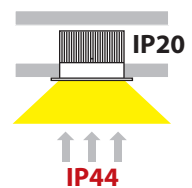

CRI>90 | Power and Luminous flux

Final lumen output depends on the selection of the beam angle

40105	13.8W | 2700-3000-4000 KELVIN | 875-945-1015 LUMEN	HEIGHT: 110mm	⏏ ⏏
40106	16.1W | 2700-3000-4000 KELVIN | 1026-1106-1188 LUMEN	HEIGHT: 110mm	⏏ ⏏
40107	17.9W | 2700-3000-4000 KELVIN | 1145-1235-1325 LUMEN	HEIGHT: 110mm	⏏ ⏏
40108	20.2W | 2700-3000-4000 KELVIN | 1298-1398-1500 LUMEN	HEIGHT: 122mm	⏏ ⏏
40109	22.0W | 2700-3000-4000 KELVIN | 1419-1530-1640 LUMEN	HEIGHT: 122mm	⏏ ⏏
40110	24.2W | 2700-3000-4000 KELVIN | 1567-1688-1809 LUMEN	HEIGHT: 122mm	⏏ ⏏
40115	28.0W | 2700-3000-4000 KELVIN | 1820-1960-2100 LUMEN	HEIGHT: 122mm	⏏ ⏏

i Το παραπάνω φωτιστικό προσφέρεται κατόπιν παραγγελίας με προστασία **IP44**

The above luminaire is available upon request with **IP44** front protection