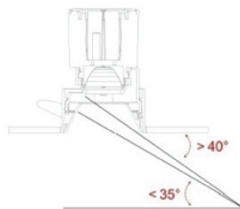

CRI>90 | Power and Luminous flux

Final lumen output depends on the selection of the beam angle

40105	13.8W | 2700-3000-4000 KELVIN | 875-945-1015 LUMEN	HEIGHT: 110mm	⏏ ⏏
40106	16.1W | 2700-3000-4000 KELVIN | 1026-1106-1188 LUMEN	HEIGHT: 110mm	⏏ ⏏
40107	17.9W | 2700-3000-4000 KELVIN | 1145-1235-1325 LUMEN	HEIGHT: 110mm	⏏ ⏏
40108	20.2W | 2700-3000-4000 KELVIN | 1298-1398-1500 LUMEN	HEIGHT: 122mm	⏏ ⏏
40109	22.0W | 2700-3000-4000 KELVIN | 1419-1530-1640 LUMEN	HEIGHT: 122mm	⏏ ⏏
40110	24.2W | 2700-3000-4000 KELVIN | 1567-1688-1809 LUMEN	HEIGHT: 122mm	⏏ ⏏
40115	28.0W | 2700-3000-4000 KELVIN | 1820-1960-2100 LUMEN	HEIGHT: 122mm	⏏ ⏏

i Το παραπάνω φωτιστικό προσφέρεται κατόπιν παραγγελίας με προστασία **IP44**

The above luminaire is available upon request with **IP44** front protection